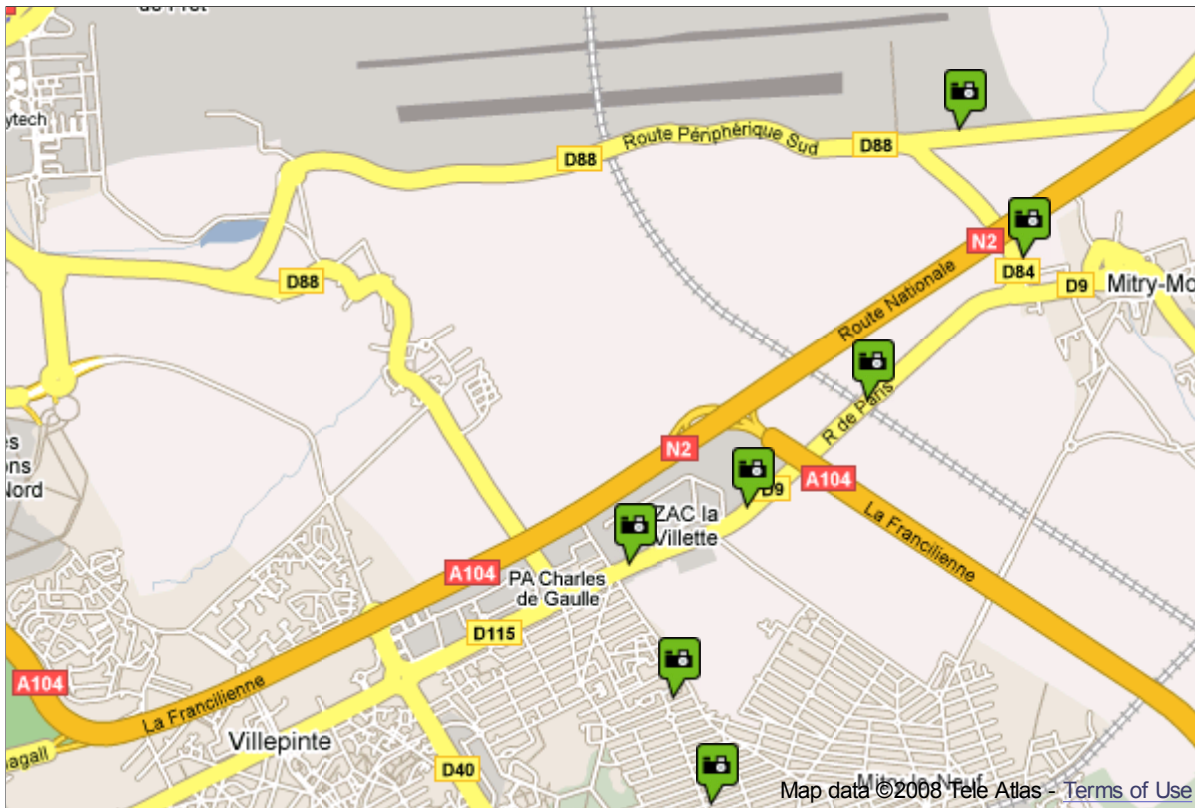

A cycle route in to Paris from Charles de Gaulle Airport

Picture 9

[1](#) [2](#) [3](#) [4](#) [5](#) [6](#) [7](#) [8](#) [9](#) [10](#) [11](#) [12](#) [13](#) [14](#) [15](#) [16](#) [17](#) [18](#) [19](#) [20](#) [21](#) [22](#) [23](#)

Click on map markers or the numbered links above to view images

[Notes](#) [The Route Back To The Airport](#)